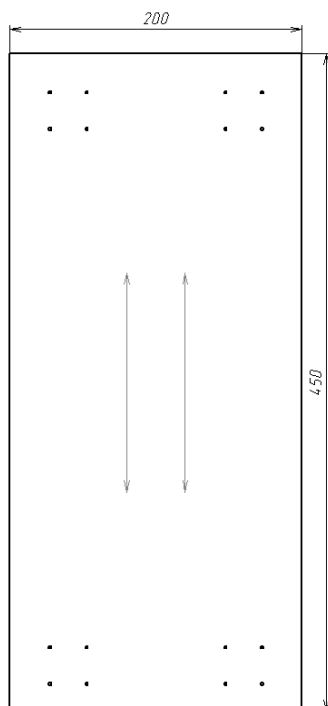

TENET

Stand for the system unit

ТЕНЕТ

Подставка под системный блок – Б1

| Поз. | Вид | Наименование | Кол. |
|------|---|---------------------------|------|
| 2 |  | Шуруп 3,5x16 | 16 |
| 5 |  | Колесо на площадке Б1 ВБ2 | 4 |