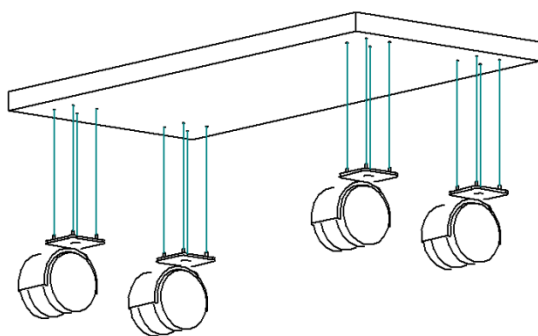

TENET

Stand for the system unit

ТЕНЕТ

Подставка под системный блок – Б1

| Поз. | Вид | Наименование | Кол. |
|------|---|---------------------------|------|
| 2 |  | Шуруп 3,5x16 | 16 |
| 5 |  | Колесо на площадке Б1 ВБ2 | 4 |